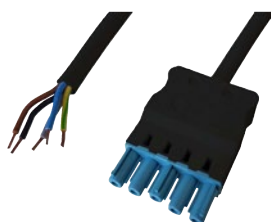

HALOGENFRITT 2,5MM²

E-nummer	Ledarantal och area mm²	Kabellängd m
1279116	5G2,5	3
1279120	5G2,5	5