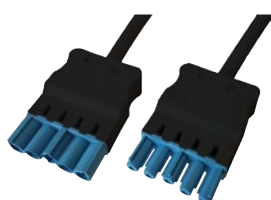

HALOGENFRITT 2,5MM²

E-nummer	Ledarantal och area mm²	Kabellängd m
1279112	5G2,5	2
1279113	5G2,5	3
1279114	5G2,5	4
1279115	5G2,5	5