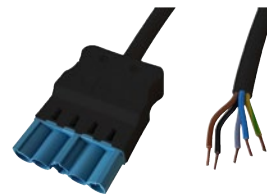

5-poligt DALI-kablage HANE-FRI Svart Dca

HALOGENFRITT 1,5MM²

E-nummer	Ledarantal och area mm²	Kabellängd m
1279107	5G1,5	1
1279108	5G1,5	2
1279109	5G1,5	3
1279110	5G1,5	4
1279111	5G1,5	5