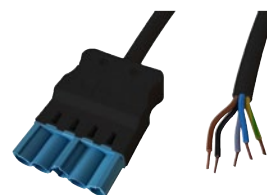

5-polig DALI armaturkoppling med LINECT-gränssnitt pastellblå

E-nummer	Beskrivning
----------	-------------

1278699	5-polig DALI armaturkoppling med LINECT-gränssnitt
---------	--

5-poliga kabelkontakter DALI Svart