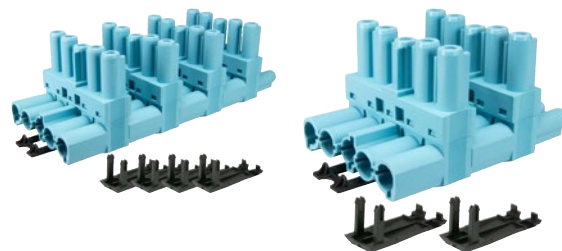

E-nummer	Beskrivning

1278076	Förgreningsblock 5-polig DALI, 1in/2ut
1278077	Förgreningsblock 5-polig DALI, 1in/3ut
1278078	Förgreningsblock 5-polig DALI, 1in/5ut