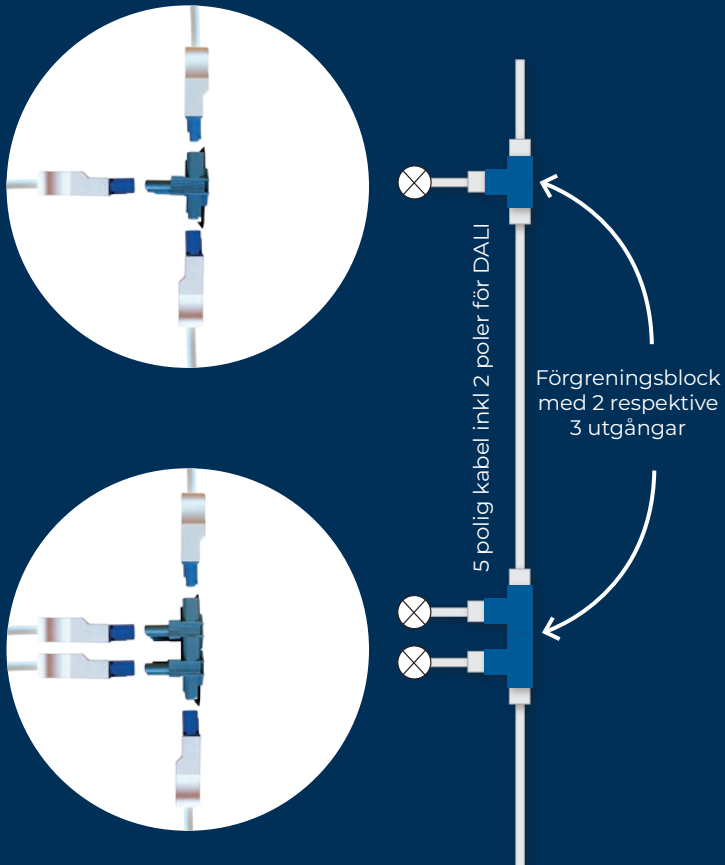

Snabbkoppling – enbart fördelar

Jämförelse mellan konventionell- och snabbkopplingsinstallation av belysning med kraft och DALI.

SNABBKOPPLING

3 minuter

KONVENTIONELL

37 minuter

Snabbkopplingar sparar tid och pengar