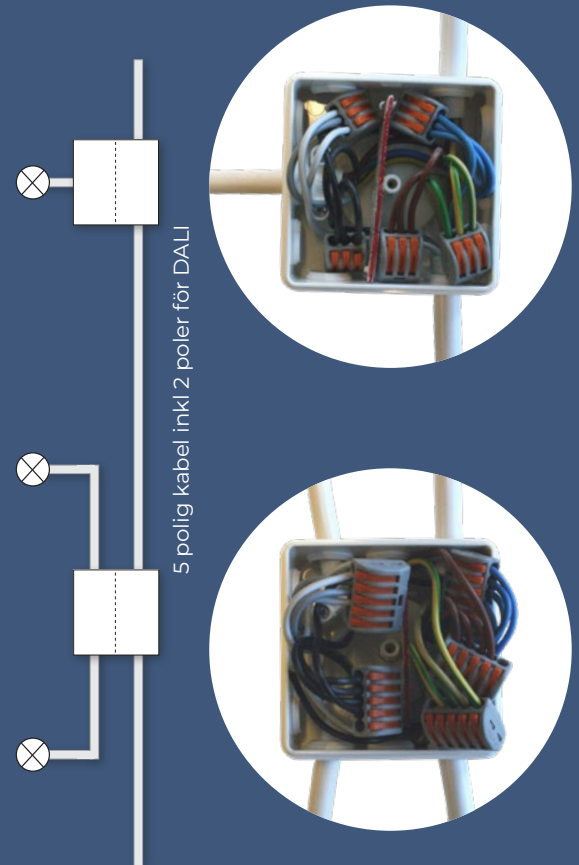

Snabbkoppling – enbart fördelar

Jämförelse mellan konventionell- och snabbkopplingsinstallation av belysning med kraft och DALI.

SNABBKOPPLING

3 minuter

KONVENTIONELL

37 minuter

Snabbkopplingar sparar tid och pengar