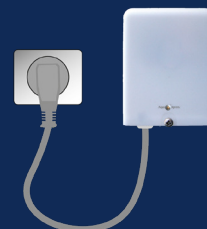

Mikrofon

Styr utvalda produkter via befintlig brandvarnare.
E 13 402 25

Inbyggnadsrelä

Till t.ex hörnbox, befintligt uttag, eller en grupp i centralen.
E 13 402 35

Resetknapp

För spisvakt
E 13 402 23

Timer panel

Styr utvalda produkter med tid i fast intervall från 5min till 10h.
E1340222

On/Off panel

Styr utvalda produkter med av och på funktion.
E1340221

Vattenventil

Trådlösa styrda enheter, R15 för utvalda produkter och R20 för inkomnade vatten.
E 17 114 30 Vatten/Magnetventil R15 1/2"
E 17 114 31 Vatten/Magnetventil R20 3/4"