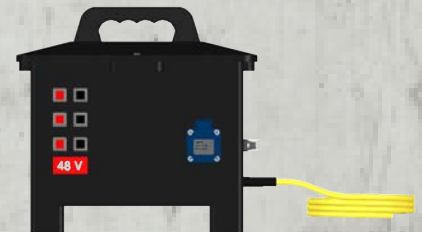

Belysningstrafo 48V

Belysningstrafo 48V med inbyggd timerfunktion. Byggt helt i solit okrossbar gummi utrustad med 5meter kraftig industrikabel. Markfri 40mm från golvyta. Extremt slagtåligt, tål vatten, värme och kyla. För användning i utsatta miljöer.