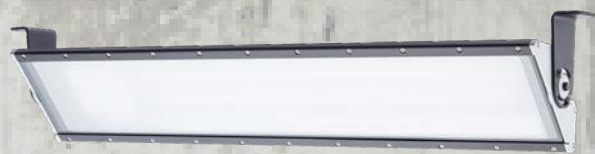

Industriarmatur ALFLED